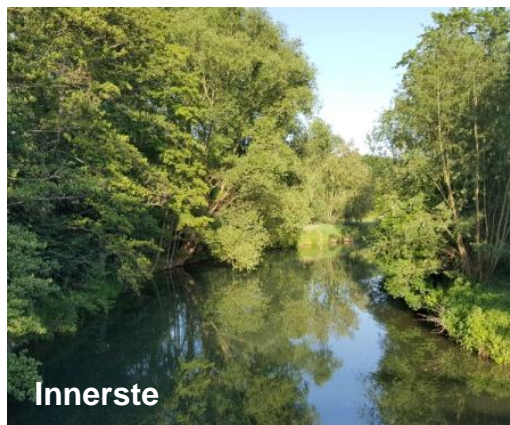

Einladung zur 1. KB-Radtour

für alle Rad- und E-Bike-Fahrer
Hildesheim – Derneburg und zurück
am 10. September 2022

Start und Ziel: Caritas-Haus in Hildesheim

Startzeit: 10:30 Uhr

Zum großen Teil geht es entlang der Innerste über Marienburg, Heinde und Heersum nach Derneburg. Dort fahren wir nun auf dem schönen Lavespfad entlang den Fischteichen, wo zahlreiche Wasservögel ihr Domizil haben.

Innerste

Im Dorfgemeinschaftshaus Derneburg machen wir Mittagspause.

Auf Fahrradwegen oder wenig befahrenen Landstraßen geht es zurück nach Hildesheim.

Streckenlänge: **40 km**

Wir wollen Spaß haben und die Landschaft genießen, deshalb fahren wir ohne Hast!